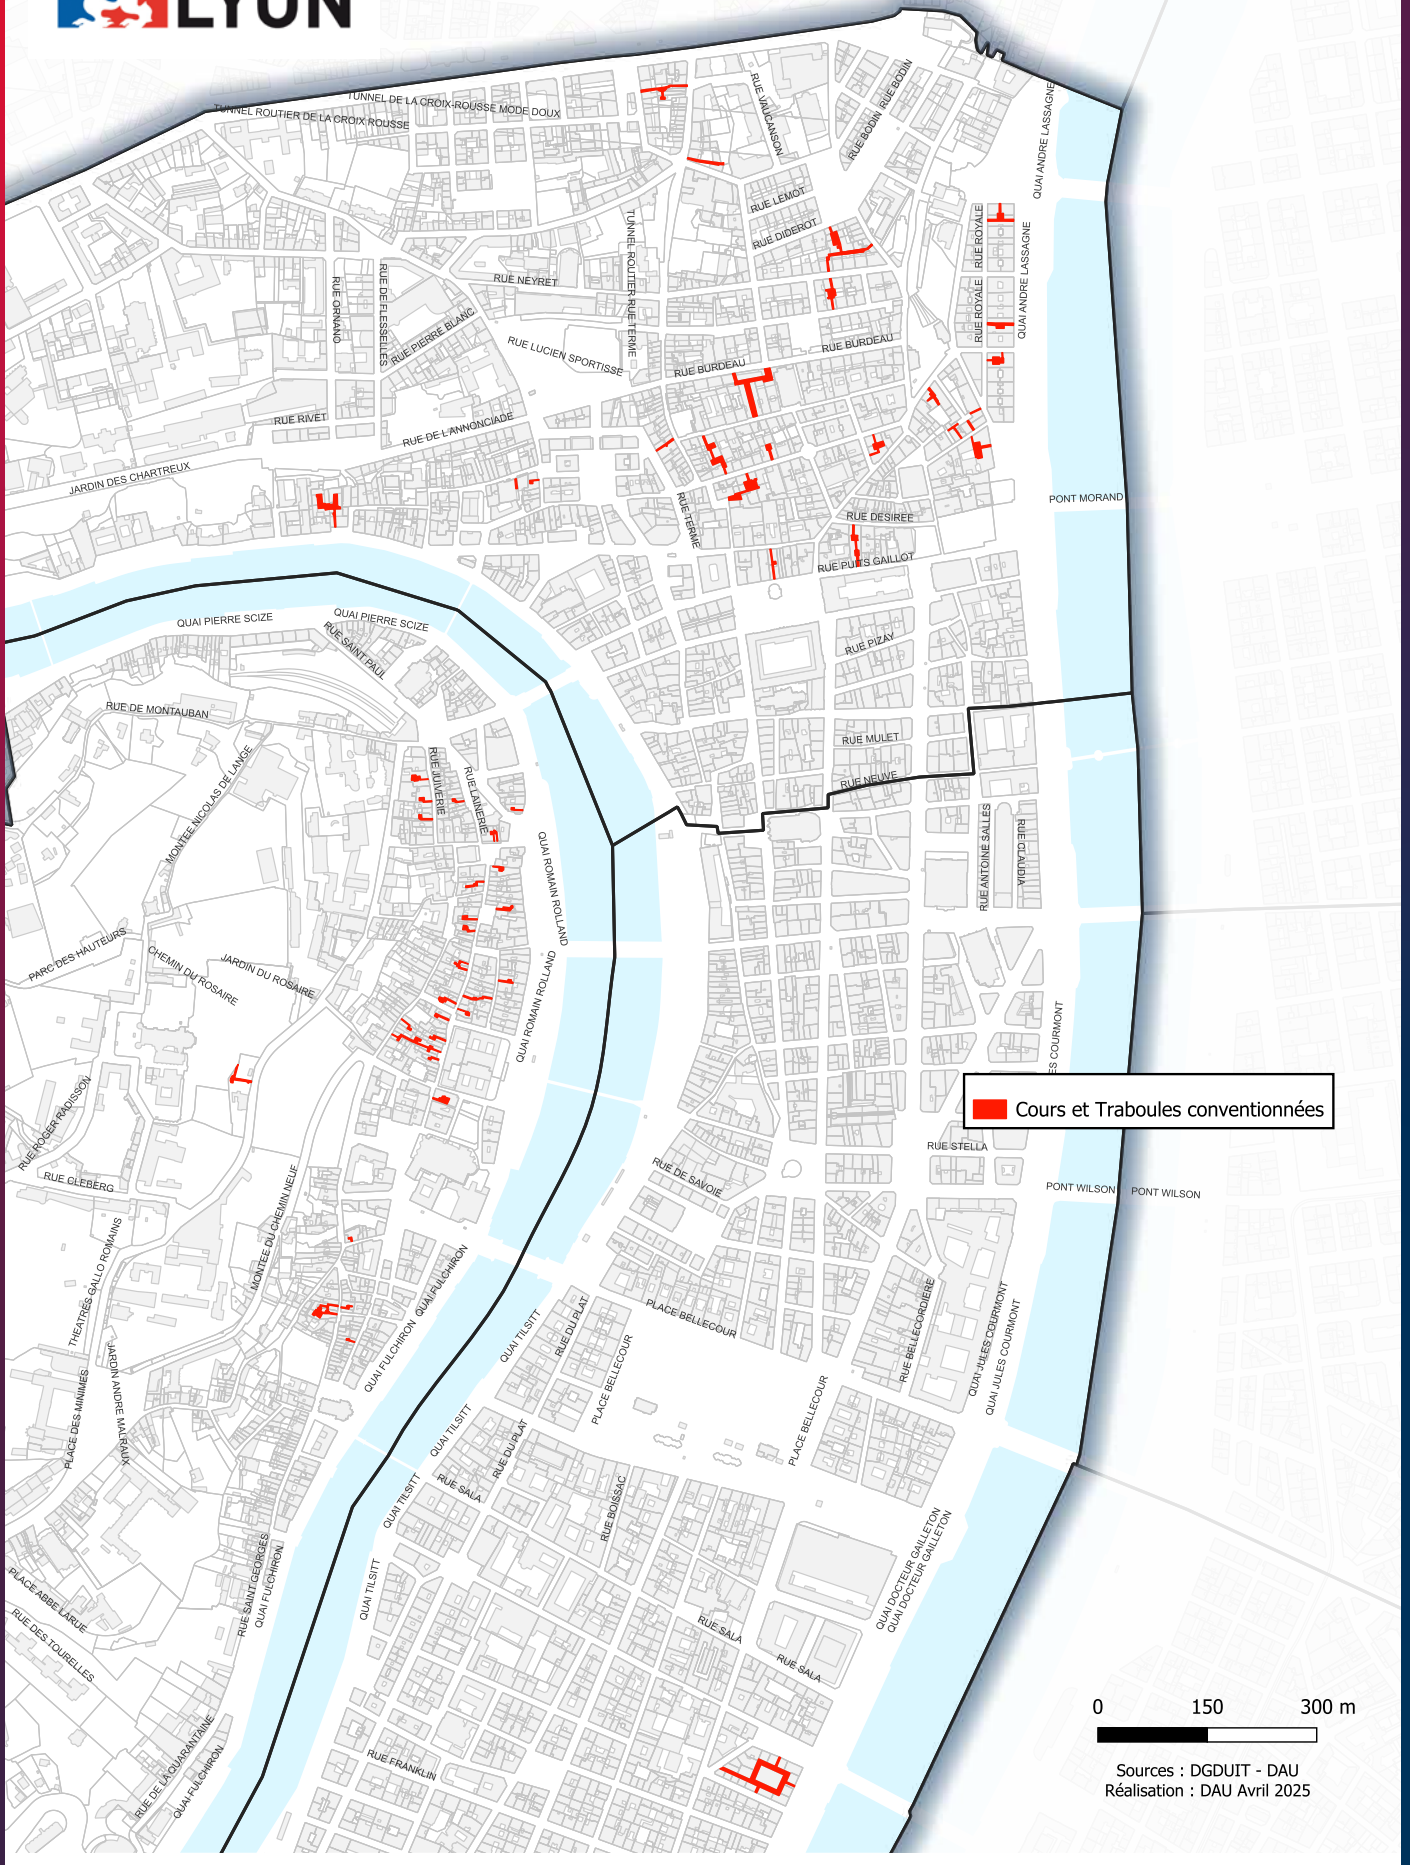

## Ville de Lyon

Il existe 50 cours et traboules conventionnées dans les quartiers du Vieux Lyon, de la Croix-Rousse et de la Presqu'île. Attention, merci de noter que certaines cours et traboules peuvent être fermées de façon temporaire.

12 rue Fernand Rey → **cour et traboule**

36 rue Burdeau → **cour ouverte**

## La Presqu'île [1 convention]

9 rue Laurencin / Cour des Trois Passages → **traboule**

---

## Plus d'informations

Tout savoir sur les traboules, cours et miraboules :

 Cours et Traboules conventionnées

0 150 300 m

Sources : DGDUIT - DAU  
Réalisation : DAU Avril 2025